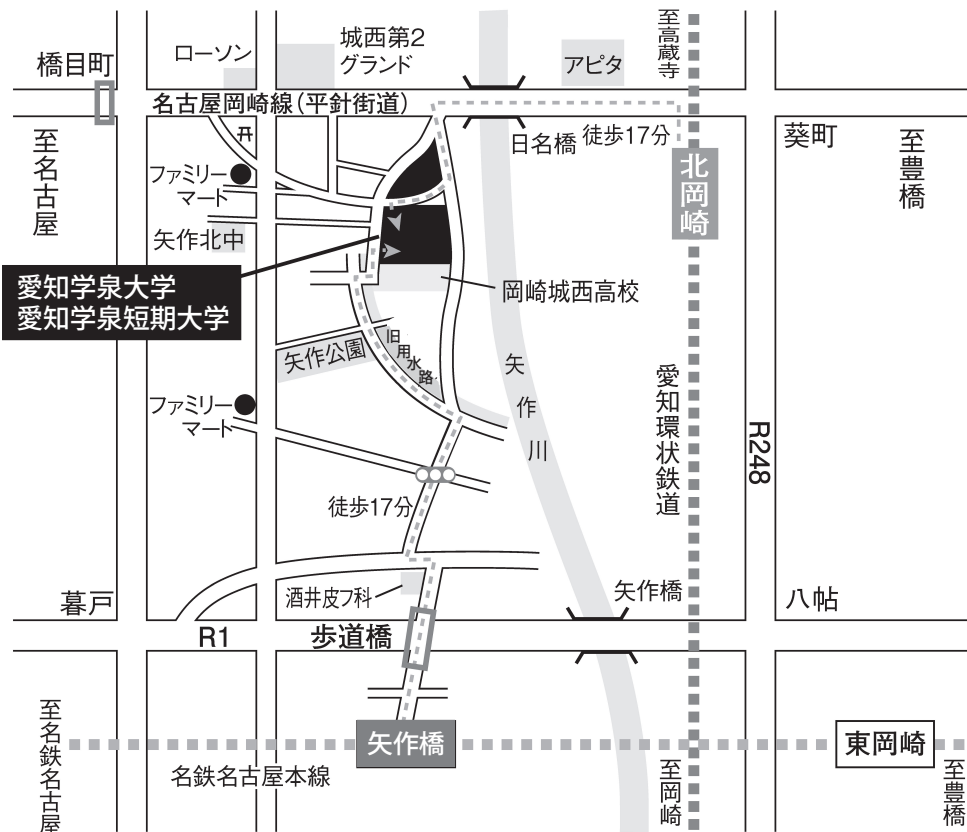

愛知学泉大学
愛知学泉短期大学
キャンパスマップ

大学周辺図

- ・名鉄矢作橋駅より、徒歩約17分。
- ・愛知環状鉄道北岡崎駅より、徒歩約17分。