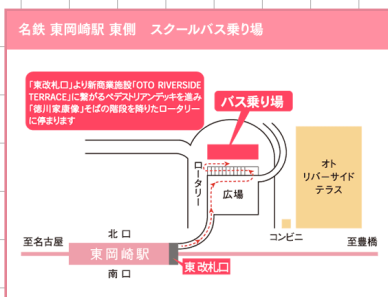

大学 HP

短大 HP

イベント ※内容は変更する場合があります。

大学・学科紹介

先輩の話も聞けるよ!

体験授業

好きな授業を選んで参加しよう♪

キャンパスツアー

いろんな教室を覗いてみよう!

わくわく抽選会

空クジなし! 何が当たるかな?

大学生との交流

入試説明

個別相談

学食体験

日程・開催時間

5/30(土) 7/5(日) 7/20(月・祝) 8/8(土) 8/29(土)
 全て 10:00-14:00(※予定)

ACCESS & スクールバス

- 名鉄「東岡崎」駅よりスクールバスで約 20 分
- 名鉄「矢作橋」駅より徒歩で約 17 分
- JR「安城」駅よりスクールバスで約 20 分
- 愛環「北岡崎」駅よりスクールバスで約 5 分または徒歩で約 17 分

愛知県以外からの参加の方には交通費を一部支給します。(詳しくはHPをご確認ください。)