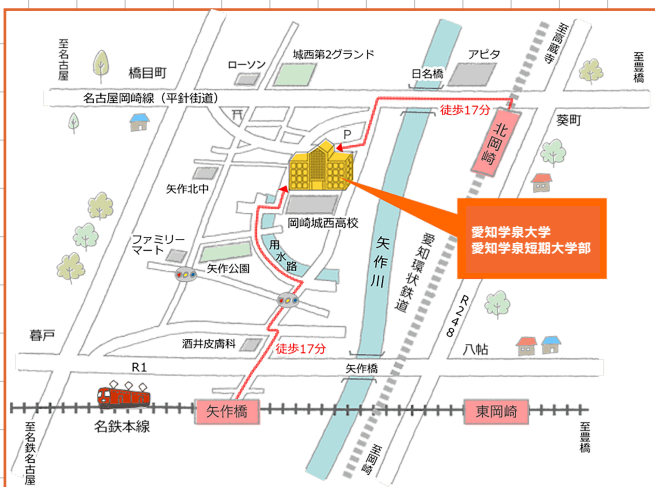

いろんな教室を覗いてみよう!

わくわく抽選会

空クジなし! 何が当たるかな?

大学生との交流

入試説明

個別相談

学食体験

日程・開催時間

5/30(土) 7/5(日) 7/20(月・祝) 8/8(土) 8/29(土)
 全て 10:00-14:00(※予定)

ACCESS & スクールバス

- 名鉄「東岡崎」駅よりスクールバスで約 20 分
- 名鉄「矢作橋」駅より徒歩で約 17 分
- JR「安城」駅よりスクールバスで約 20 分
- 愛環「北岡崎」駅よりスクールバスで約 5 分または徒歩で約 17 分

愛知県以外からの参加の方には交通費を一部支給します。(詳しくはHPをご確認ください。)