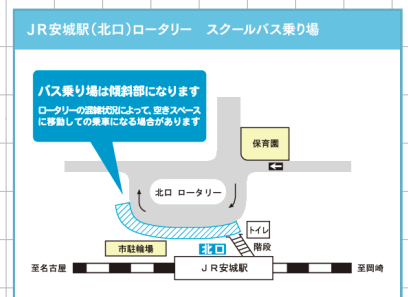

大学 HP

短大 HP

イベント ※内容は変更する場合があります。

大学・学科紹介

先輩の話も聞けるよ!

体験授業

好きな授業を選んで参加しよう♪

キャンパスツアー

いろんな教室を覗いてみよう!

わくわく抽選会

空クジなし! 何が当たるかな?

大学生との交流

入試説明

個別相談

学食体験

日程・開催時間

5/30(土) 7/5(日) 7/20(月・祝) 8/8(土) 8/29(土)
 全て 10:00-14:00(※予定)

ACCESS & スクールバス

- 名鉄「東岡崎」駅よりスクールバスで約 20 分
- 名鉄「矢作橋」駅より徒歩で約 17 分
- JR「安城」駅よりスクールバスで約 20 分
- 愛環「北岡崎」駅よりスクールバスで約 5 分または徒歩で約 17 分

愛知県以外からの参加の方には交通費を一部支給します。(詳しくはHPをご確認ください。)