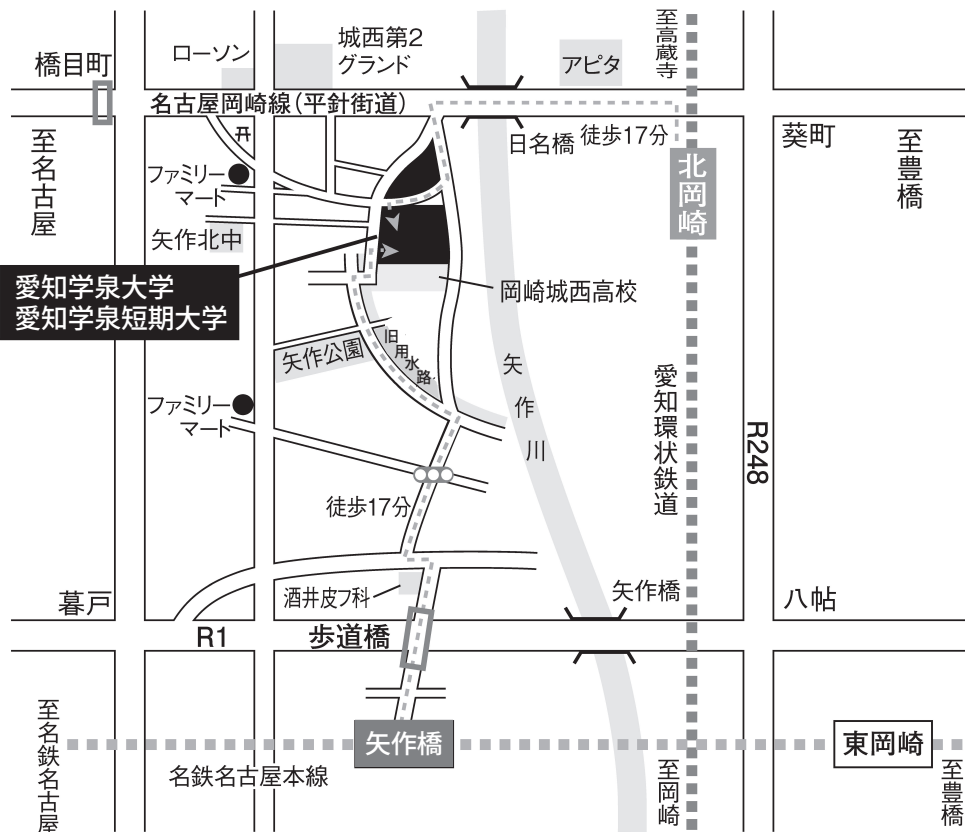

愛知学泉大学
愛知学泉短期大学
キャンパスマップ

大学周辺図

- ・名鉄矢作橋駅より、徒歩約17分。
- ・愛知環状鉄道北岡崎駅より、徒歩約17分。