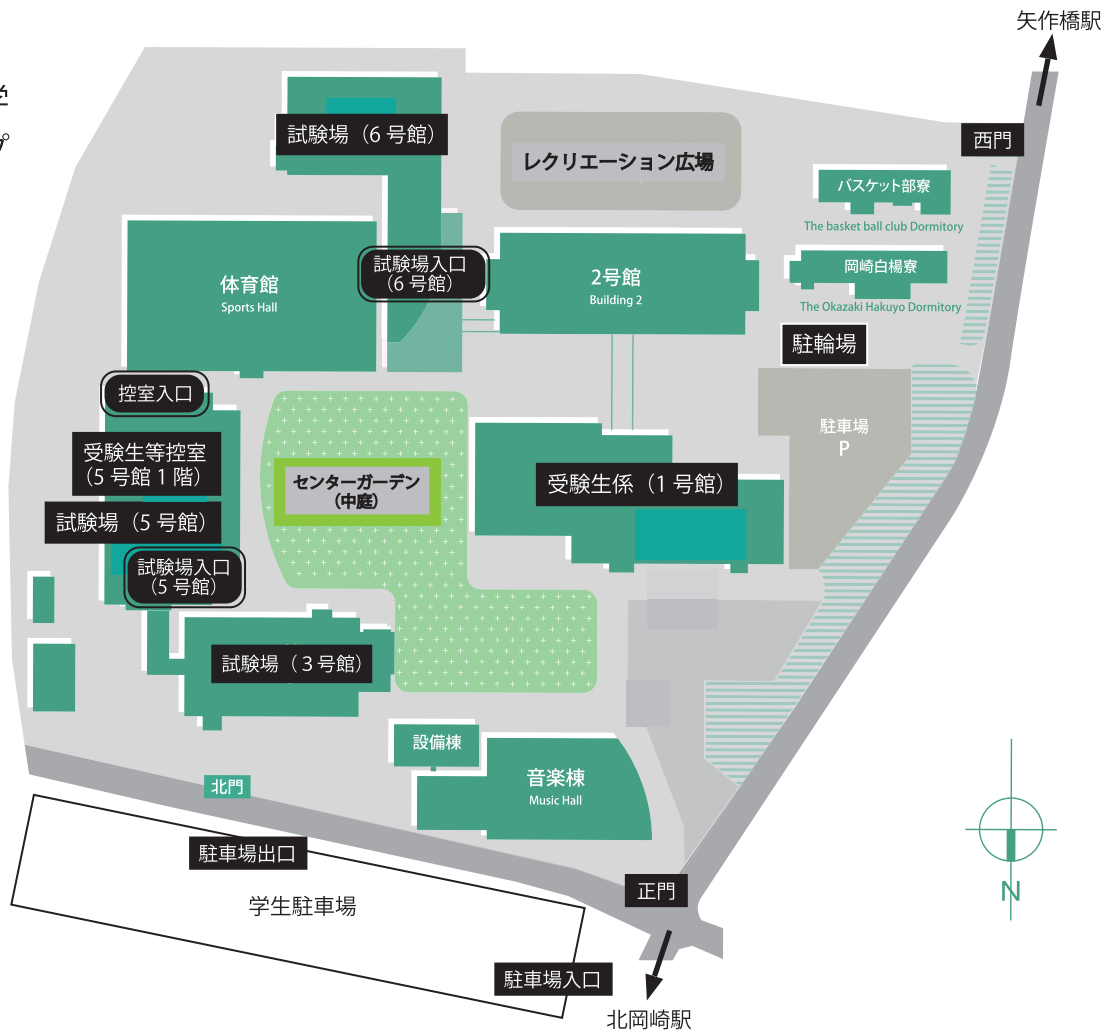

愛知学泉大学
愛知学泉短期大学
キャンパスマップ

大学周辺図

- ・名鉄矢作橋駅より、徒歩約 17 分。
- ・愛知環状鉄道北岡崎駅より、徒歩約 17 分。