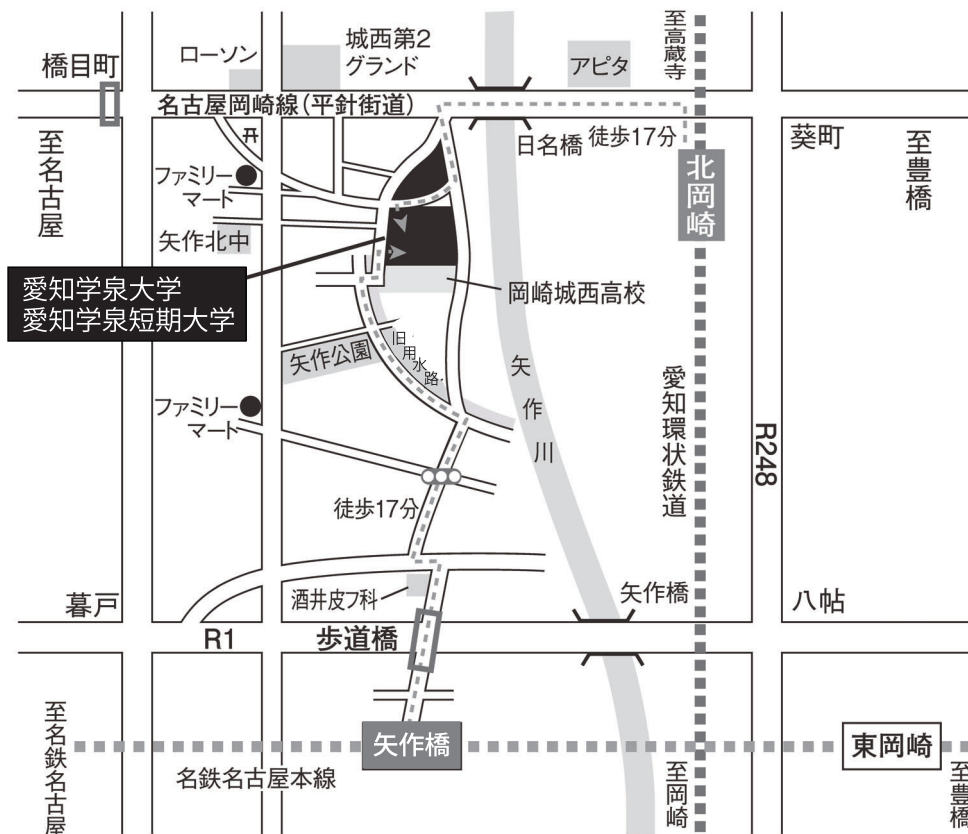

愛知学泉大学
愛知学泉短期大学
キャンパスマップ

大学周辺図

- ・名鉄矢作橋駅より、徒歩約 17 分。
- ・愛知環状鉄道北岡崎駅より、徒歩約 17 分。