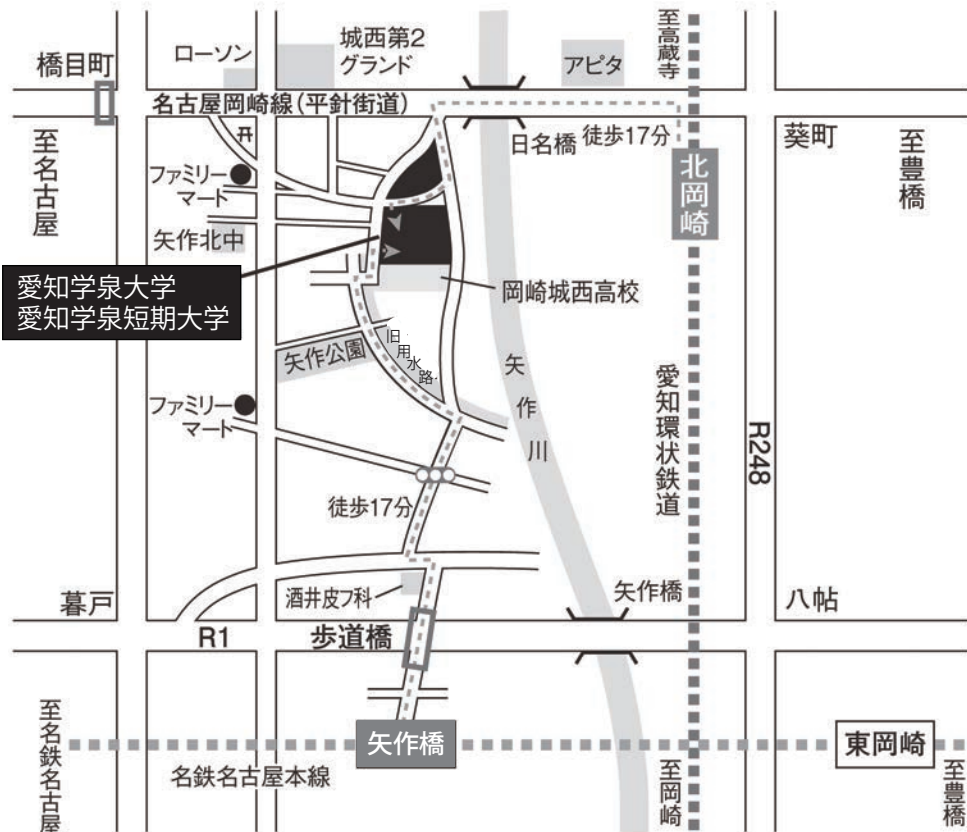

愛知学泉大学
愛知学泉短期大学
キャンパスマップ

大学周辺図

- ・名鉄矢作橋駅より、徒歩約17分。
- ・愛知環状鉄道北岡崎駅より、徒歩約17分。