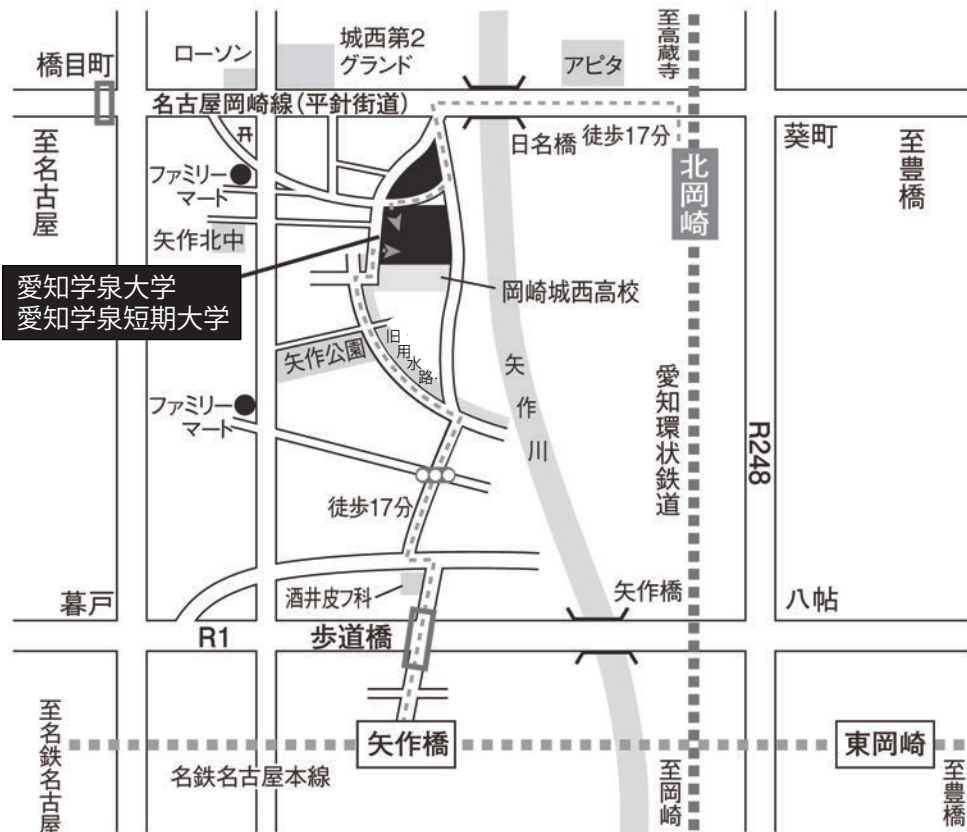

愛知学泉大学
愛知学泉短期大学
キャンパスマップ

大学周辺図

- ・名鉄矢作橋駅より、徒歩約17分。
- ・愛知環状鉄道北岡崎駅より、徒歩約17分。