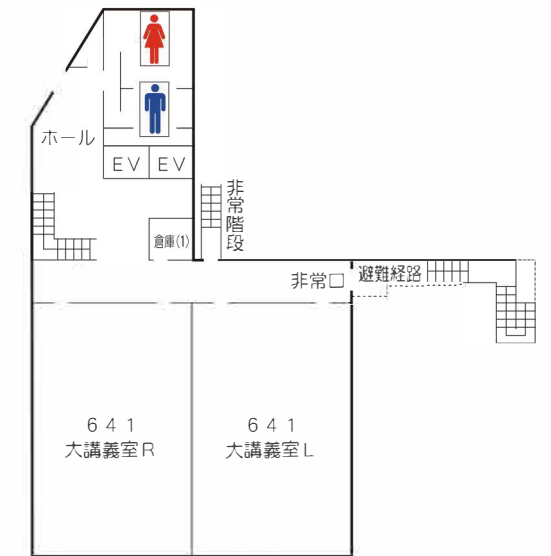

## 【6号館4階】

## 【5号館5階】

- ◆ 5階
- 551: 1181A ~ 1220Z
- 造形教室: 1498K ~ 1498K

## 【5号館4階】

- ◆ 4階
- 541: 1001X ~ 1040B
- 542: 1041A ~ 1080K
- 543: 1081H ~ 1130A
- 544: 1131Z ~ 1180B

## 【5号館1階】

- ◆ 1階 (試験室なし)
- ・2階にもお手洗いがあります  
(3階にはお手洗いがありません)

- ◆ 3階
- 631: 1291R ~ 1330M
- 632: 1331K ~ 1365M
- 633: 1366K ~ 1400X

- ◆ 4階
- 641 (L): 1401U ~ 1450Y
- 641 (R): 1451X ~ 1497M