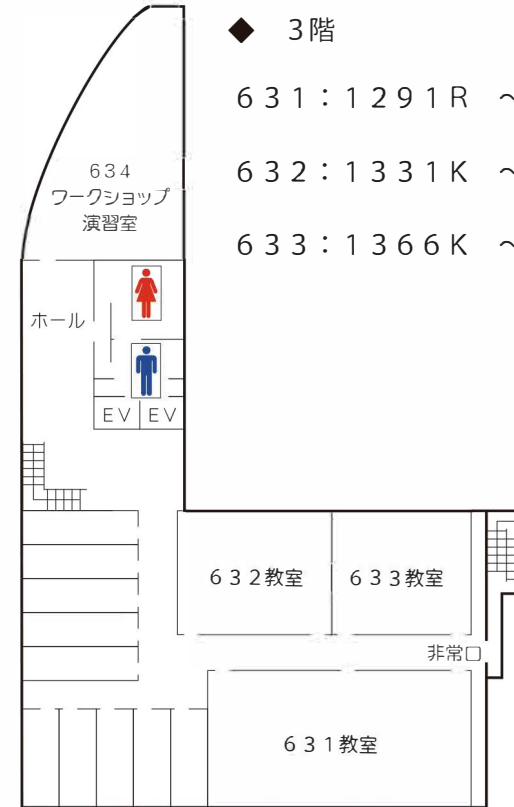

## 【5号館5階】

- ◆ 5階
- 551: 1181A ~ 1220Z
- 造形教室: 1498K ~ 1498K

## 【5号館4階】

- ◆ 4階
- 541: 1001X ~ 1040B
- 542: 1041A ~ 1080K
- 543: 1081H ~ 1130A
- 544: 1131Z ~ 1180B

## 【5号館1階】

- ◆ 1階 (試験室なし)
- ・2階にもお手洗いがあります  
(3階にはお手洗いがありません)

- ◆ 3階
- 631: 1291R ~ 1330M
- 632: 1331K ~ 1365M
- 633: 1366K ~ 1400X

- ◆ 4階
- 641 (L): 1401U ~ 1450Y
- 641 (R): 1451X ~ 1497M

## 【6号館1階】