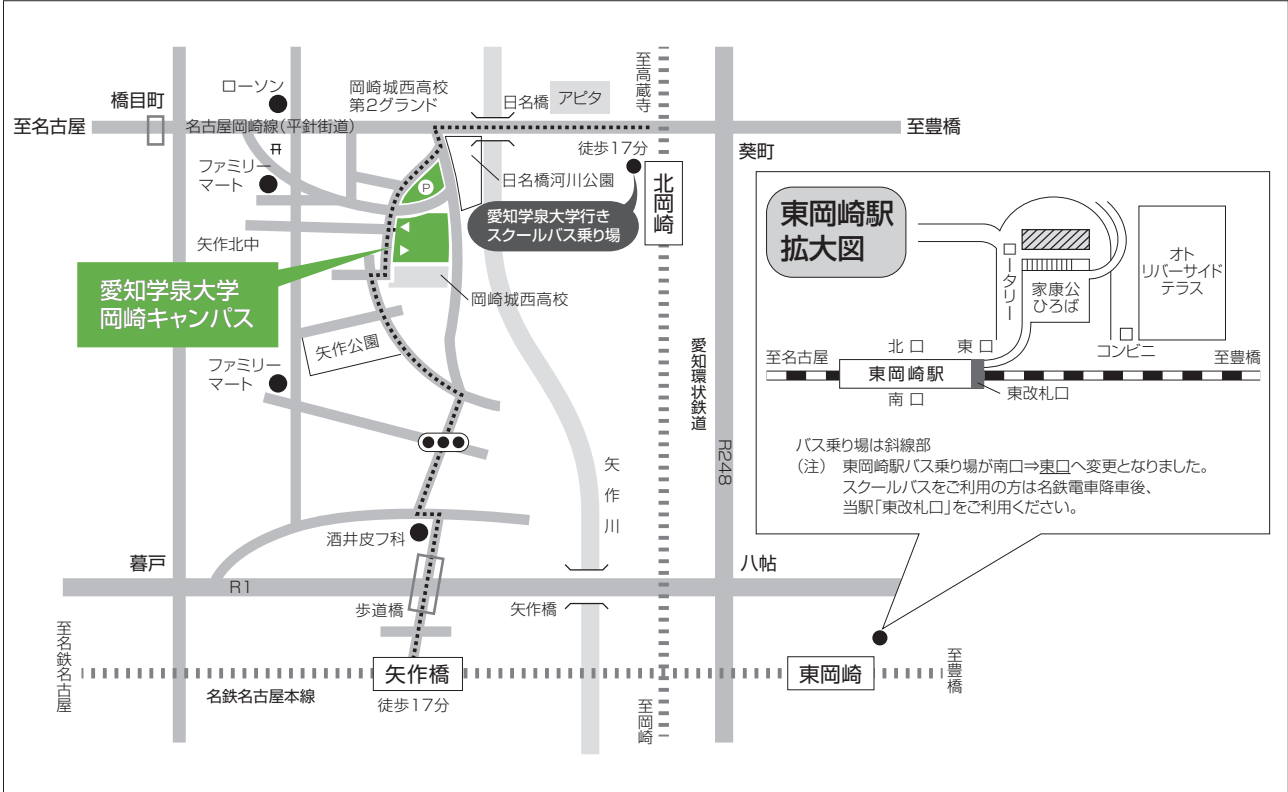

## 岡崎キャンパス会場

#### 名古屋駅から

名鉄名古屋本線「名鉄名古屋」～「東岡崎」(所要時間約30分)  
駅からスクールバスで約20分  
名鉄名古屋本線「名鉄名古屋」～「矢作橋」(所要時間約37分) 駅から徒歩で約17分

#### 高蔵寺方面から

愛知環状鉄道「高蔵寺」～「北岡崎」(所要時間約60分)  
駅からスクールバスで約5分または徒歩で約17分

#### バス乗り場

名鉄名古屋本線「東岡崎」駅東改札口より「オトリバーサイドテラス」方面へ。  
愛知環状鉄道「北岡崎」駅 スクールバス乗り場

**注意** 試験当日は JR 安城駅からのスクールバスの運行は行いません。

学校推薦型選抜入試(公募制)(前期)	2020年11月1日(日)
学校推薦型選抜入試(公募制)(後期)	2020年12月12日(土)
一般選抜入試(前期)	2021年1月27日(水)・28日(木)
一般選抜入試(後期)	2021年2月27日(土)